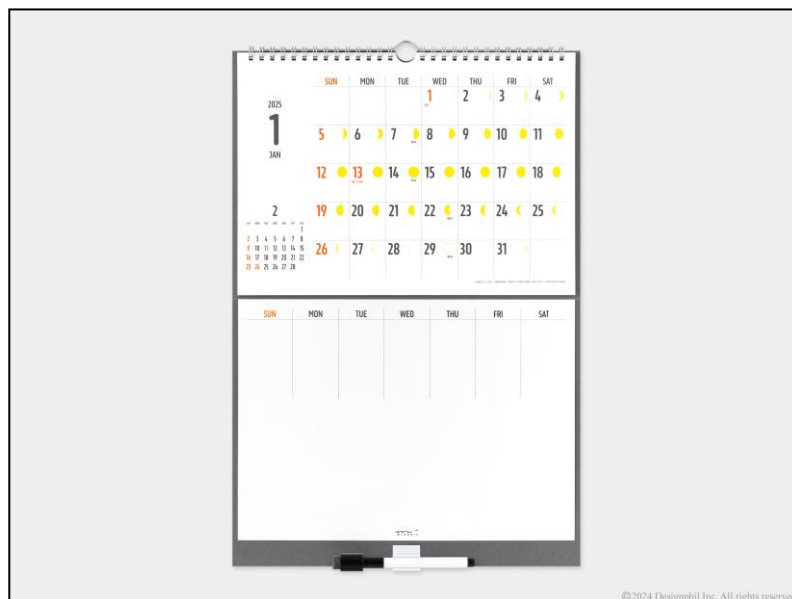

ホワイトボード付きのカレンダーに、月の満ち欠けをプラスしたタイプが新登場

季節の移り変わりを自然と感じられる

2025年版『ホワイトボードカレンダー<M>月の満ち欠け』新発売

発売日:2024年8月3日(土)

株式会社デザインフィル(本社:東京都渋谷区、代表取締役社長:会田一郎)は、デザインを通じて生活を楽しむインスピレーションを提供し、人々のコミュニケーションを豊かにするデザインカンパニーです。

この度、当社が展開するプロダクトブランド「ミドリ」より、ホワイトボード付きのカレンダーに月に満ち欠けを追加した『ホワイトボードカレンダー<M>月の満ち欠け』[希望小売価格:2,200円(税込)]を2024年8月3日(土)に新発売します。

『ホワイトボードカレンダー』は、オフィスやご家庭での予定管理に便利な、書いて消せるホワイトボード付きのカレンダーです。1999年の発売以来、To Do リストやメモが書き込めるタイプ、家族の予定を色分けして一括管理できるタイプなどを展開しています。今回、カレンダー部分に月の満ち欠けを追加したタイプが新登場します。

【製品特徴】

自然の変化を身近に感じられる、月の満ち欠けをプラス

カレンダー部分に月の満ち欠けを追加しました。お子さんと満月のタイミングを確認したり、体調管理に活用したりと、さまざまなシーンでお使いいただけます。日々の生活の中で、季節の移り変わりや自然の変化も感じられるカレンダーです。

極細字マーカーで書き込みやすいホワイトボード

ホワイトボード部分には、1週間分の詳しいスケジュールや、To Do リストなどを、思い付いたときにさっと書き込むことができます。気軽に書いて消せるため、急な予定変更のメモや備忘録、伝言スペースとしても便利です。小さな文字も書きやすい極細字マーカー付きで、ホワイトボード部分はもちろん、カレンダー部分にも書き込みがしやすくなっています。

以上

ホワイトボード付きのカレンダーに、月の満ち欠けをプラスしたタイプが新登場
季節の移り変わりを自然と感じられる
2025年版『ホワイトボードカレンダー<M>月の満ち欠け』新発売

自然の変化を身近に感じられる、
月の満ち欠けをデザイン

小さな文字も書きやすい極細字マーカー付き

【製品概要】

製品名	2025 年版『ホワイトボードカレンダー<M>月の満ち欠け』
素材	カレンダー : 紙 ホワイトボード : 紙+PP フィルム
内容	カレンダー12 枚(2025 年 1 月~12 月)/日曜始まり/次月表示あり ホワイトボード 1 枚(※マグネット使用不可)、ボードマーカー1 本(黒:極細字)
本体サイズ	H465×W310×D18mm(使用時) カレンダーサイズ : H215×W300mm ホワイトボードサイズ : H215×W300mm ボードマーカー : 直径 9.5×125mm
希望小売価格	2,200 円(税込)
店頭発売日(※)	2024 年 8 月 3 日(土)より順次発売