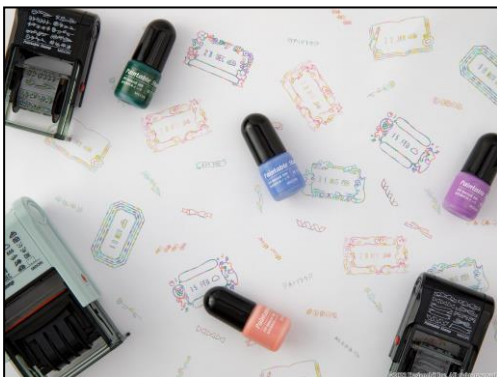

◎イベントでしか出会えない！『ペイントブルスタンプ 浸透印』『ペイントブルスタンプ 浸透印 ハーフ』

他のイベントでも人気の『ペイントブルスタンプ 浸透印』2 柄に加えて、『ペイントブルスタンプ 浸透印 ハーフ』の限定柄が仲間入り。「インクの記録柄」、「ペンの記録柄」の2 柄をご用意しました。お気に入りのインクやペンの情報を記録してコレクションするのにぴったりです。

◎アレンジの幅がもっと広がる『カラーインキセット』

『ペイントブルスタンプ 回転印』、『ペイントブルスタンプ 回転印 日付』に使用できるカラーインキの4 色セットです。別売りの無地の『インキパッド』に充填して使用します。パッドの上で色を混ぜると、マーブルやグラデーションのようなオリジナリティのあるカラフルな表現をお楽しみいただけます。カラーのテーマは、気分に合わせて選べる「スイーツ」、「ビター」、「スパイス」、「ハーブ」の4 種類です。

◎オリジナルカラーを楽しむための『インキパッド』

『カラーインキセット』を楽しむための無地の『インキパッド』です。ご自分の好きな色を入れて『ペイントブルスタンプ 回転印』や『ペイントブルスタンプ 回転印 日付』に装着して使います。さまざまな色を混ぜ合わせながら、オリジナルの『インキパッド』を作る時間も楽しみいただけます。

◎塗るだけで華やかな『メッセージカード』

『デコレーションクレヨン』を楽しむためのメッセージカード(2 枚セット)。「THANK YOU」や「HAPPY BIRTHDAY」などの文字部分を塗ってだけで、簡単に華やかなメッセージカードが完成します。贈り物やギフトカードを手作りしてみたいという方におすすめです。※イベント会場限定

◎かわいいモチーフが出来上がる『工作カード』

『デコレーションクレヨン』を楽しむための工作カードです。色を塗り、顔を描いて、形に合わせて切り取って折り曲げると動物や恐竜が出来上がります。デスクに置いておくとほっと癒される愛らしいモチーフを、自分らしく彩りながらお作りいただけます。※イベント会場限定

イベントでしか出会えない限定スタンプ

限定スタンプを使ったノートアレンジの例

お好きな色が楽しめる
『カラーインキセット』、『インキパッド』