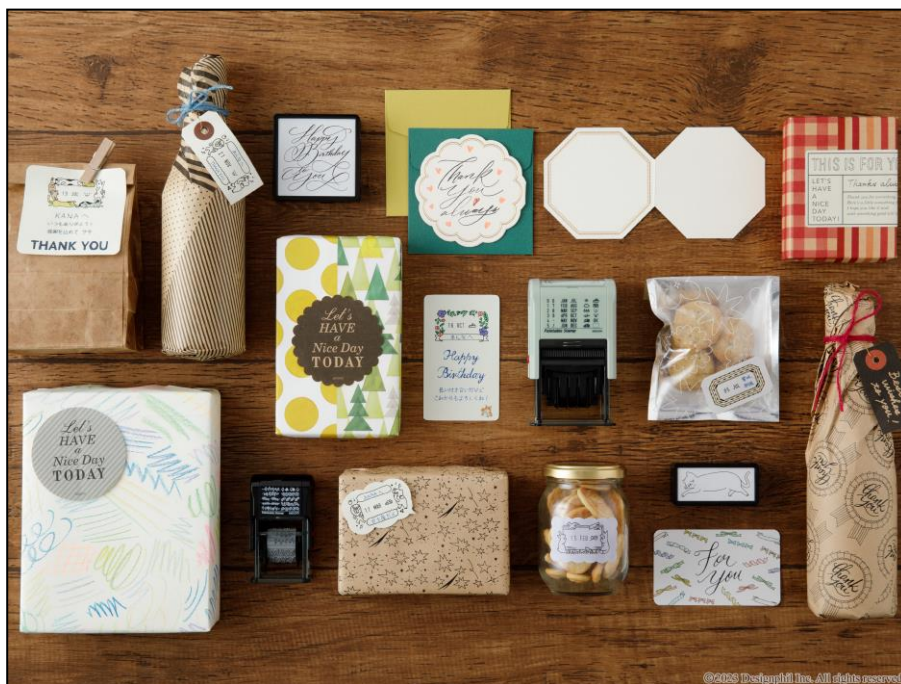

この度、当社が展開するプロダクトブランド「ミドリ」は株式会社 手紙社(東京都調布市、代表・北島 勲)が開催する、紙の博覧会「紙博 in 東京」[2023年9月23日(土)～24日(日)、東京都立産業貿易センター台東館4階、5階、6階展示室]に出展します。

今回、「ミドリ」が出展する「紙博」のブースでは、自分らしくラッピングデコレーションを楽しめる、さまざまなアイテムを展開します。『ペイントブルスタンプ 回転印』にセットして色のアレンジが楽しめる『カラーインキセット』や、イベントでしか手に入らない『ペイントブルスタンプ 浸透印 ハーフ』の限定柄など、紙好きの皆さんのためのアイテムを揃えました。豊かな色合いを楽しめることでお子さまにも人気の『デコレーションクレヨン』を自由にお試しできるコーナーもご用意しています。また、『デコレーションクレヨン』を楽しむ際にぴったりの、ご自身で色を塗ったり組み立てたりして楽しむ『工作カード』や『メッセージカード』もイベント限定で登場します。普段店頭でご覧いただくラインアップとは一味違う「ミドリ」のブースを、ぜひ会場でお楽しみください。

以上

ラッピングデコレーションがもっと楽しくなるアイテムが満載
「紙博 in 東京」に「ミドリ」ブースを出展

【出展概要】

ラッピングデコレーションで楽しむスタンプやクレヨン

『ペイントブルスタンプ』や『デコレーションクレヨン』を使って楽しめる、ラッピングデコレーションを提案します。包装紙やギフトカードのアレンジなど、普段とは違った楽しみ方もご紹介します。

＜主なイベント限定アイテム＞

各種イベントと「ミドリオンラインストア」で販売予定の限定アイテムです。会場で手に取ってご覧いただけます。

◎イベントでしか出会えない！『ペイントブルスタンプ 浸透印』『ペイントブルスタンプ 浸透印 ハーフ』

他のイベントでも人気の『ペイントブルスタンプ 浸透印』2 柄に加えて、『ペイントブルスタンプ 浸透印 ハーフ』の限定柄が仲間入り。「インクの記録柄」、「ペンの記録柄」の2 柄をご用意しました。お気に入りのインクやペンの情報を記録してコレクションするのにぴったりです。

◎アレンジの幅がもっと広がる『カラーインキセット』

『ペイントブルスタンプ 回転印』、『ペイントブルスタンプ 回転印 日付』に使用できるカラーインキの4 色セットです。別売りの無地の『インキパッド』に充填して使用します。パッドの上で色を混ぜると、マーブルやグラデーションのようなオリジナリティのあるカラフルな表現をお楽しみいただけます。カラーのテーマは、気分に合わせて選べる「スイーツ」、「ビター」、「スパイス」、「ハーブ」の4 種類です。

◎オリジナルカラーを楽しむための『インキパッド』