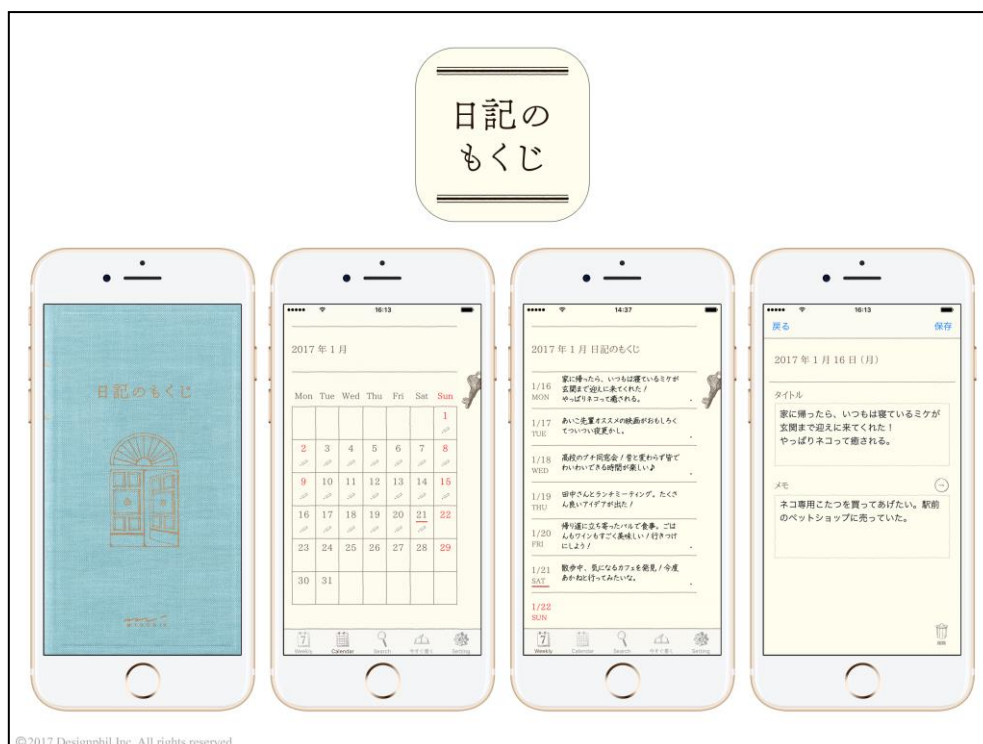

『日記のもくじ』は、毎日の出来事や印象に残ったことなど、日記を書ききっかけになるキーワードをメモ代わりに入力できる、日記サポートアプリです。

当社では長年日記製品の開発を行い、日付を自分で書き込むフリータイプや、過去の自分を振り返ることができる連用タイプなど、書くスタイルに合わせてお選びいただけるさまざまな種類の日記を取り揃えています。一方で、「日記を書きたい気持ちはあるけれど、なかなか続かない」という声も多く聞かれます。

このような悩みを解消し、日記の楽しさをより多くの方に知っていただくために、何かサポートできることはないだろうか、という想いから社内でプロジェクトが立ち上がり、『日記のもくじ』が誕生しました。毎日持ち歩くスマートフォンに日記を書くためのヒントが記録できます。

使い方はとてもシンプルで、おいしかった食事や、街で見つけた気になるお店、ふと感じたことなど、思い立ったときに「タイトル」(最大 50 文字)にキーワードを入力。「タイトル」を見れば、後で、手書きの日記を書き出すきっかけがつかみやすくなることに加え、数日間まとめて書く場合にも役立ちます。さらに、日記の「タイトル」は、キーワード検索ができるため、いつの出来事かを簡単に探すことができるほか、手書きの日記と連動した内容なので、手書き日記の「もくじ」として活用できて便利です。

また、日記を書くことを習慣化していただく工夫として、書き忘れを防ぐ記入アラート機能を付けました。タイトルを記入する「タイトル入力時間」と手書きの日記をつける「日記記入時間」の2種類のアラート機能があります。

デザインには、好評発売中の『連用日記 扉』をベースとした飽きのこない、どなたでも使いやすい絵柄を採用。「新しい扉を開く」ことをイメージさせる扉と、7 月はひまわり、12 月はトナカイなど、月ごとに変わるインデックスのイラストが特徴です。6 種類のタイプからご自分で設定ができます。

手書きの日記を続けるための日記サポートアプリ！『日記のもくじ』

手帳やノートはもちろん、ファイルやバッグの内側に貼るなど、用途に合わせて便利にお使いいただける本製品。ビジネスシーンからプライベートまで、小物をスマートに収納したい方におすすめです。

なお、本アプリと合わせてご使用いただける手書き用の日記製品情報は、ミドリ「日記特集」ホームページで紹介しています。

(※)『日記のもくじ』は、2017年1月からの試験運用を経て本格運用に移行しました。