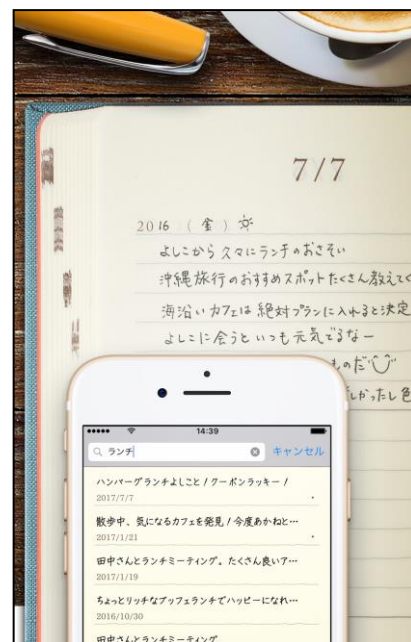

以上

【『日記のもくじ』使い方】

使い方はとってもシンプルな3ステップ

STEP1 「タイトル」を入力

毎日、思い立ったとき、決まった時間に今日の出来事や印象に残ったことを「タイトル」(最大50文字)として入力。追加で補足したい内容は「メモ」(最大200文字)に入力できます。

STEP2 手書きの日記を書く

あらかじめ入力した「タイトル」を見返しながら手書きの日記を書きます。書き忘れを防げる、記入アラート機能付きなのもポイント。

STEP3 日記の「タイトル」を検索

キーワード検索するだけで、いつの出来事かを簡単に探すことができます。日付検索も可能です。入力した「タイトル」は、手書きの日記と連動しているので「もくじ」として活用できます。

STEP1 「タイトル」を入力

STEP2 手書きの日記を書く

STEP3 日記の「タイトル」を検索

【日記を続けるための便利な機能】

アラート設定

タイトルを記入する「タイトル入力時間」と手書きの日記をつける「日記記入時間」の2種類のアラート機能があります。就寝前、入浴後など、通知したい時刻を、ご自分のライフスタイルに合わせて設定できるので、日記が習慣化しやすくなります。

【お好みに合わせて選べるデザイン】

ミドリ『連用日記 扉』(好評発売中)をイメージしたデザインです。

起動時の画面

起動時の画面は、触り心地の良い布貼りのような飽きのこない 6 種類の表紙デザイン。「新しい扉を開く」ことをイメージさせる、扉の絵柄が目を引きまます。

表示・入力の画面

やわらかなクリーム色の背景。月毎・週毎のページに 7 月はひまわり、12 月はトナカイなど、その季節を表すモチーフをインデックスにあしらっています。