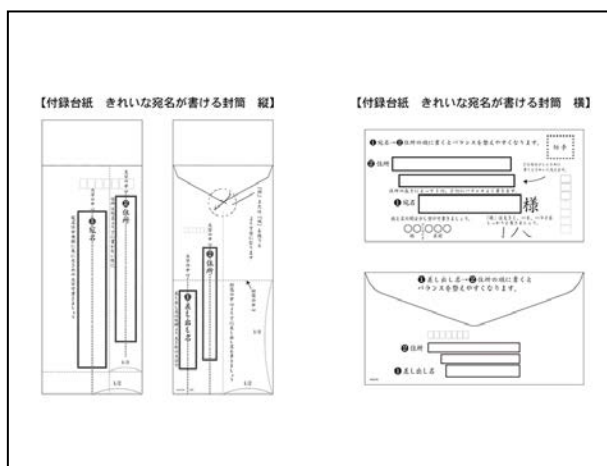

『きれいな手紙が書ける便箋』、『きれいな宛名が書ける封筒』は、美しいひらがなを参照しながら文字を書くことができる「文字のお手本」や、文字の中心線を意識しながら文章や宛名を書ける罫線下敷「秘密の下敷き」を収録した、縦書きタイプの機能派便箋・封筒です。2008年3月の発売以降、多くの方にご愛用いただいている人気製品です。

今回、かねてよりお客様からいただいていた本シリーズの横書きタイプ発売のご要望にお応えし、「横罫」の便箋、封筒を発売します。従来の縦書きタイプと同様に、横書きの文字を上手に書くことができるよう工夫を施した「秘密の下敷き」も付いています。横書きをきれいに書く秘訣は文字の上下スペースを意識すること。下敷きにある黒い太線内に収まるよう文字を書き進めると、まっすぐにそろった美しい文章が完成します。

さらに、普段使いができる柄入りタイプとして、ピンク色の紙に花びらを品よく散りばめた縦型タイプの「便箋 細罫 花柄」および「封筒 縦 花柄」も新たにラインアップに加わりました。

各製品ともに、付録には下敷きに加えて文字のお手本が付いているほか、手紙を書くのに役立つ「手紙の基本」や「季節の挨拶」を収録しています。

就職活動やビジネスシーン、普段使いまで幅広くお使いいただける『きれいな手紙が書ける便箋』は、既発売の万年筆用、一筆箋、縦書き用(細罫、太罫)など、全5種類の展開となります。文字に自信のない方にもぜひお試しください。

以上

ご要望にお応えし、「横罫」と「花柄」が登場！

<付録内容>

【商品概要】

商品名	きれいな手紙が書ける便箋 横罫
本体サイズ	H250×W177mm
仕様/内容	30 枚入 横罫 17 行 付録: 付録台紙の使い方、手紙の基本、文字のお手本、秘密の下敷き
希望小売価格	480 円+税
商品名	きれいな宛名が書ける封筒 横
本体サイズ	H98×W189mm
仕様/内容	8 枚入 付録: 秘密の下敷き
希望小売価格	360 円+税
商品名	きれいな手紙が書ける便箋 細罫 花柄
本体サイズ	H250×W177mm
仕様/内容	30 枚入 縦罫 11 行 付録: 付録台紙の使い方、季節の挨拶、文字のお手本、秘密の下敷き
希望小売価格	480 円+税
商品名	きれいな宛名が書ける封筒 縦 花柄
本体サイズ	H205×W90mm
仕様/内容	8 枚入 付録: 秘密の下敷き
希望小売価格	360 円+税
店頭発売日	2014 年 11 月 12 日(水)より順次発売